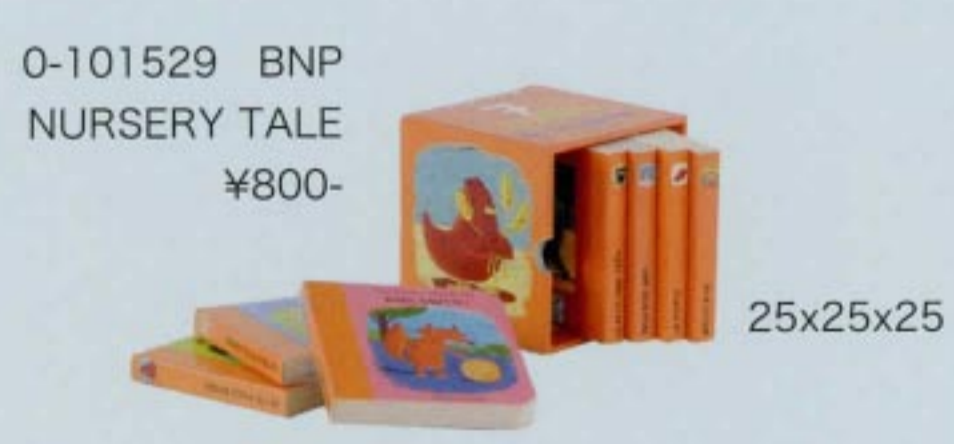

0-101532 BNP
COLORING
210x150 各 ¥200-