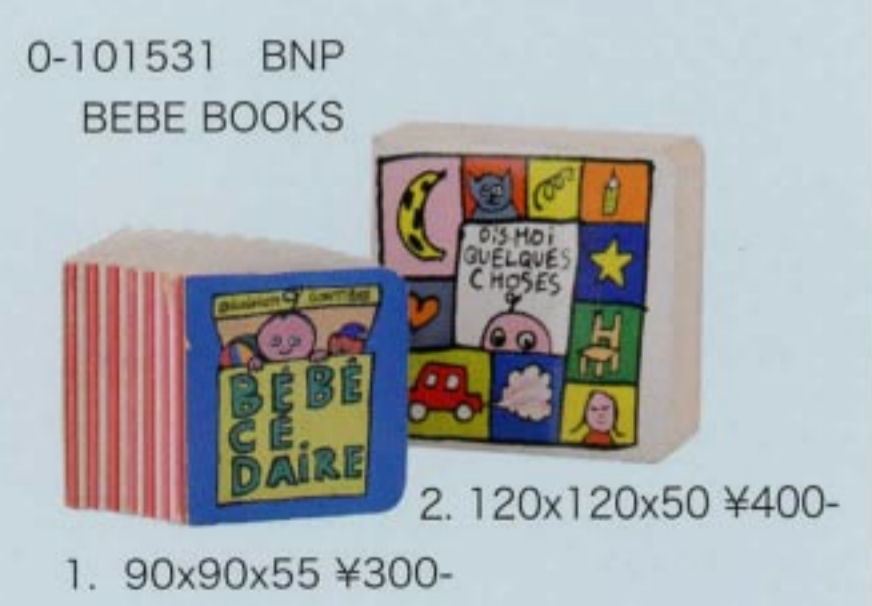

0-101527 BNP  
LES MINI MAGIERS  
180x170 各 ¥500-

0-101528 BNP  
ET PUIS APRES  
250x175 ¥500-

0-101529 BNP  
NURSERY TALE  
¥800-  
25x25x25

0-101530 BNP  
COULEURS 7  
¥800

0-101531 BNP  
BEBE BOOKS  
1. 90x90x55 ¥300-  
2. 120x120x50 ¥400-