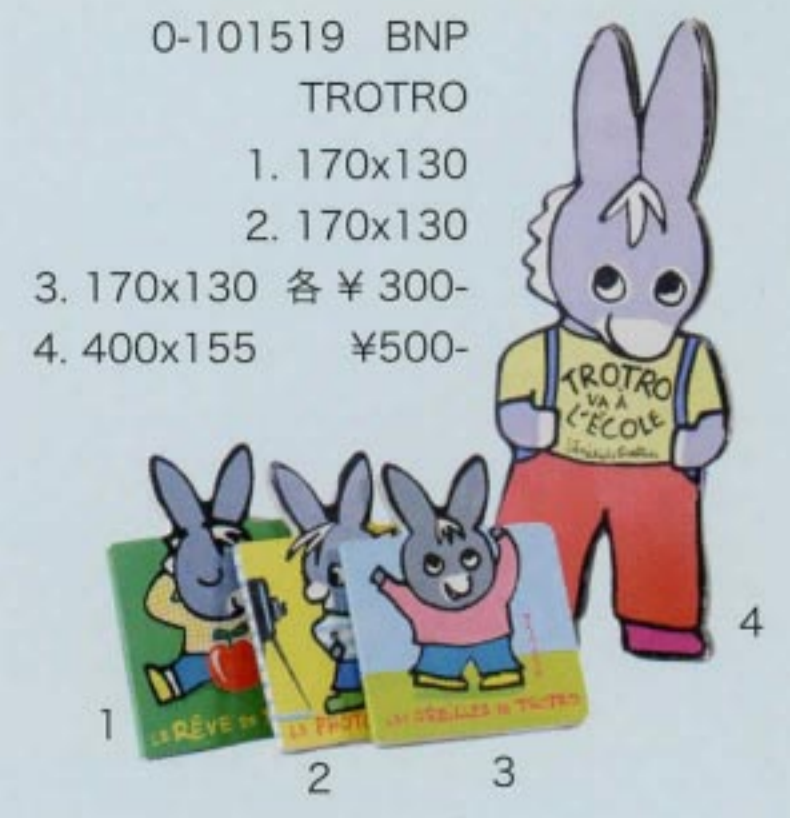

0-101516 BNP 1. LE RENARD 2. LE TAUPE

275x195 各 ¥400-

0-101517 BNP  
1. NUMBERS 2. FACES 3. ANIMALS  
150x155x55 各 ¥500-

0-101518 BNP  
CUBE BOOK  
135x105x105  
¥1,000-

0-101519 BNP  
TROTRO  
1. 170x130  
2. 170x130  
3. 170x130 各 ¥300-  
4. 400x155 ¥500-