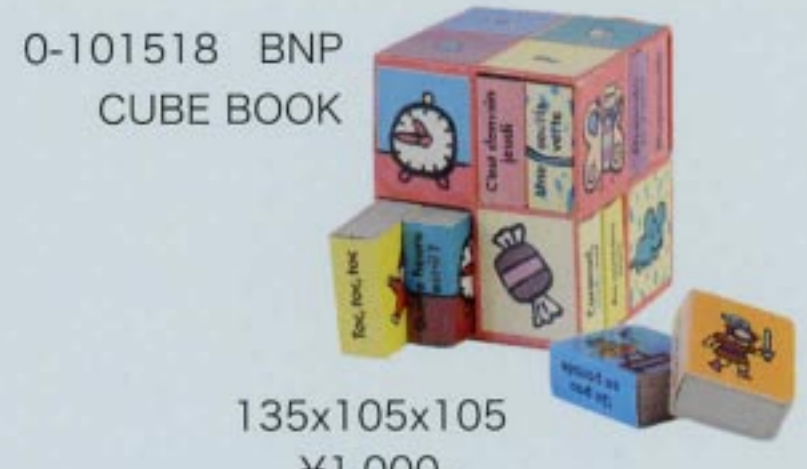

0-101518 BNP
CUBE BOOK
135x105x105
¥1,000-