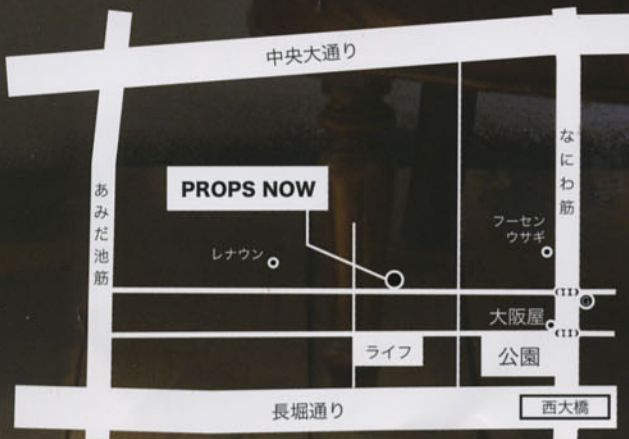

PROPS NOW OSAKA 利用規約とお約束

PROPS NOWをご利用して頂くにあたって、皆様にご理解頂きたい利用規約とお約束のご案内です。このシステムは PROPS NOW OSAKA の2008年10月現在のものです。予告なくシステムの内容を変更する場合がございます。予めご了承ください。

System

- ・初めてお越しの方は、お名刺をご提出下さい。
- ・基本のお貸し出しは、3泊4日です。
- ・延長料金は1日につき基本料金の10%割増になります。
  (長期レンタルの場合はご相談下さい。)
- ・ご予約された商品をキャンセルされる場合は、お貸出し当日のみレンタル料金の50%を負担して頂きます。
- ・お支払いは毎回現金払いをお願いします。
- ・初めてのお貸出しの場合のみ、現金前払いとなりますのでご了承ください。
- ・クレジット掲載の場合は、基本料金を20%割引とさせて頂きます。尚、クレジット掲載誌は弊社まで送付下さい。

Delivery

- ・大阪府内のみ、お貸出し商品のデリバリーを行っています。
- ・デリバリー料金は片道 ¥1,500~となっており、搬入場所によって変動致します。ご希望の方は事前にお問い合わせ下さい。
- ・またデリバリー先数に限度がある為、お断りする場合がございますので予めご了承ください。

Reservation

- ・ご来社頂く以外に、電話もしくはファックスからもご予約可能です。お電話でキープを頂く際、カタログの印刷上、実際の商品と色や状態等が多少異なる場合がございますので、ご了承の上キープをお願い致します。

For Region

- ・遠方への配送は、佐川急便・ヤマト運輸にて商品をお届けしますが、重量の重いもの(ソファ、鉄製の商品)や壊れやすいもの(鏡やガラス製の商品)、アンティーク商品につきましては配送を致しかねますので、ご了承下さい。

Notice

- ・商品はお貸出し時と同じ状態でご返却下さい。
- ・商品の破損や紛失に関しては、お客様のご負担となります。商品の状態に応じて、レンタル料の他に修理・破損・紛失料等をご負担頂きます。尚、弊社では買い取りサービスは行っておりませんので、破損された商品も必ずご返却下さい。
- ・返却日は厳守下さい。また返却日を変更される場合は、事前にご連絡下さい。
- ・ご予約頂いた商品が、不足の事故や破損などで約束の期日までにお貸出しできない場合は、類似している商品をご用意させて頂きますが、それ以上も補償は致しかねます。予めご了承ください。

撮影協力：BACKGROUNDS FACTORY
NEST

access

- ・地下鉄長堀鶴見緑地線 西大橋駅 より徒歩 5分
- ・地下鉄中央線 本町駅、阿波座駅 より徒歩 10分
- ・地下鉄千日前線 西長堀駅、阿波座駅 より徒歩 10分
- ・地下鉄四ツ橋線 四ツ橋駅 より徒歩 10分

※地下鉄長堀鶴見緑地線でお越しの方は1番出口が一番近くなります。

一部商品を倉庫に保管している為、ご覧頂けない場合もございます。ご来店前にご連絡ください。