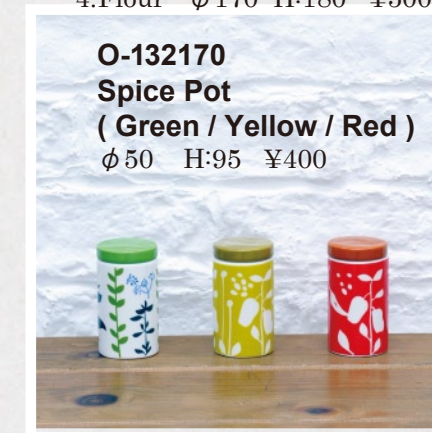

O-132174 Kitchen Pot
1. φ70 H:120 ¥500
2. φ80 H:130 ¥600
3. φ85 H:140 ¥700
4. φ90 H:150 ¥800
5. φ95 H:160 ¥900
6. φ100 H:175 ¥1,000

O-132170
Spice Pot
(Green / Yellow / Red)
φ50 H:95 ¥400