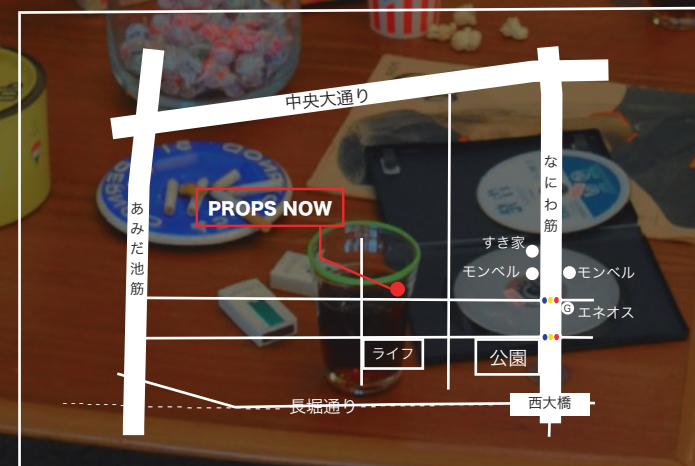

PROPS NOW OSAKA 利用規約とお約束

PROPS NOW OSAKA をご利用して頂くにあたって、皆様にご理解頂きたい利用規約とお約束のご案内です。このレンタルシステムは PROPS NOW OSAKA の 2013年 10月現在のもので、予告なくシステムの内容を変更する場合がございます。予めご了承下さい。

System

- ・初めての方は、お名刺をご提出下さい。
- ・基本のお貸出し日程は、3泊4日です。
- ・延長料金は1日につき基本料金の10%割増になります。(長期レンタルの場合はご相談下さい)
- ・ご予約された商品をキャンセルされる場合は、お貸出し当日のみレンタル料金の50%を負担して頂きます。
- ・お支払いは毎回現金払いをお願いします。初めてのお貸出しの場合のみ、現金前払いとなりますのでご了承下さい。
- ・クレジット掲載の場合は、基本料金を20%割引とさせていただきます。尚、クレジット掲載誌は弊社まで送付下さい。

Delivery

- ・大阪府内のみ、お貸出し商品のデリバリーを行います。デリバリー料金は片道 ¥3,000~となっております。搬入場所や商品の内容によって変動致します。
- ・配送スタッフは基本1人でお伺いさせていただきます。大物家具等の搬入出の場合はお手伝い頂く場合もございます。
- ・また、デリバリー件数に限度がある為、お断りする場合がございますので予めご了承下さい。ご希望の方は事前にお問い合わせ下さい。

※一部商品を倉庫に保管している為、ご覧頂けない場合がございます。
ご来店前にご連絡下さい。

Reservation

- ・ご来店頂く以外に、電話もしくはファックスからご予約可能です。お電話でキーブを頂く際、カタログの印刷上、実際の商品と色やキズ等が多少異なる場合がございますので、ご了承の上キーブをお願い致します。

For Region

- ・遠方への配送は、佐川急便・ヤマト運輸にて商品をお届け致しますが、重量の重いもの(ソファや鉄製の商品)や壊れやすいもの(鏡やガラス製の商品)は、配送を致しかねますので、ご了承下さい。また、サイズの大きいものに関して万尾送れないものもございます。

Notice

- ・商品はお貸出し時と同じ状態でご返却下さい。
- ・商品の破損や紛失に関しては、お客様のご負担となります。商品の状態に応じて、レンタル料の他に修理・破損・紛失料等をご負担頂きます。尚、弊社では買取サービスは行っておりませんので、破損された商品も必ずご返却下さい。
- ・返却日は厳守下さい。返却日を変更される場合は、事前にご連絡下さい。
- ・ご予約頂いた商品が、不測の事故や破損などで約束の期日までにお貸出しできない場合は、類似している商品をご用意させていただきますが、それ以上の補償は致しかねます。予めご了承下さい。

PROPS NOW OSAKA

2-12-9 Shin-machi, Nishi-ku, Osaka, Japan
Tel: 06-6539-7663 Fax: 06-6539-7662
<http://www.props-now.com>

access

- ・地下鉄長堀鶴見緑地線 西大橋駅 より徒歩5分
- ※1番出口が一番近くなります。

PROPS NOW

Rentals
Film Photography Display

PROPS NOW OSAKA
catalog vol.13